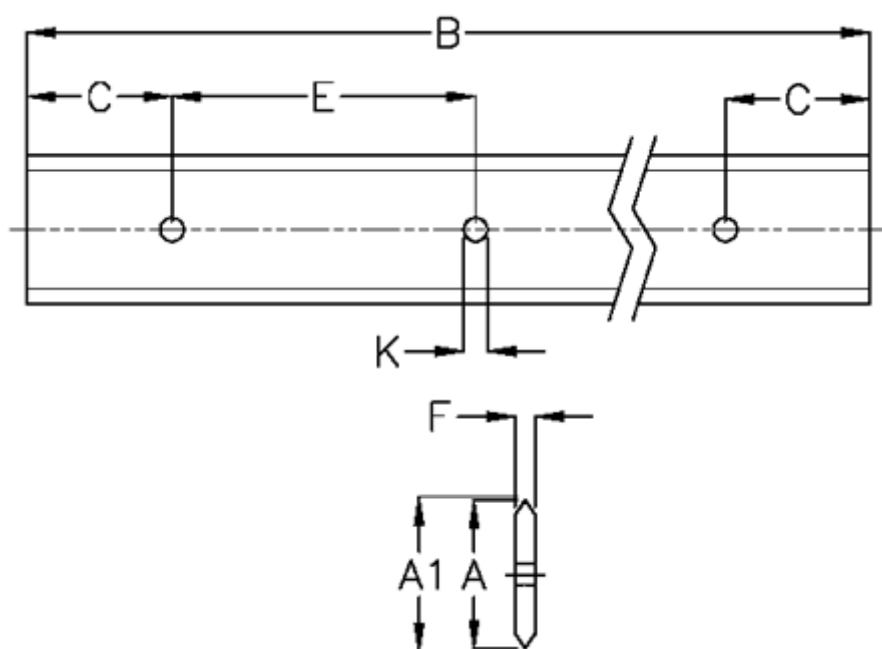

Varenummer: 05712355216
Beskrivelse: Hepco GV3 profilskinne S 35 L5216 P3
med forsænkede huller

Mål

A	= 35	Præcisionstype = P3
A1	= 36.58	vægt kg/1000 = 1.30
B	= 5216	
C	= 43.0	
E	= 90	
F	= 4.93	
For leje	= J25	
K	= 7xM6	